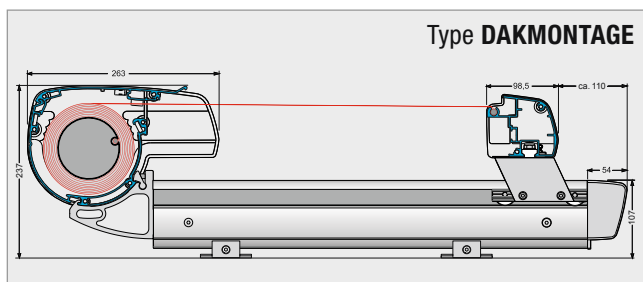

Tenzij anders vermeld, worden de palen altijd 25 cm (vanaf breedte 551 cm 40 cm) inspringend geleverd (= afstand van de buitenrand van de kast tot het midden van de steunpalen).

Flexibiliteit op maat

De CAPRI van LEWENS is extreem flexibel te gebruiken! De zijgeleiders kunnen tot 80 cm vanaf de buitenkant inspringend worden gemonteerd (zie afb. rechts). Een perfecte oplossing voor bijvoorbeeld veranda's met een schilddak of voor schuine glasvlakken.

TECHNIEK

Garantie

- L. EVENSUREGDE
- I. NTELLIGENTIE
- F. LEXIBILITEIT
- E. LEGANTIE

Technische kenmerken

TYPE	DAKMONTAGE	PERGOLA
Breedte 1-delig	max. 700 cm	max. 600 cm
Breedte 2-delig	max. 1.200 cm <i>(koppel-systeem, zonder sleufafdekking, spleet ca. 4 cm)</i>	–
Uitvaldiepte	max. 600 cm	max. 600 cm <i>(afstand van palen tot wand max. 500 cm)</i>
Hoogte palen		max. 300 cm <i>(aanpassing ter plekke)</i>