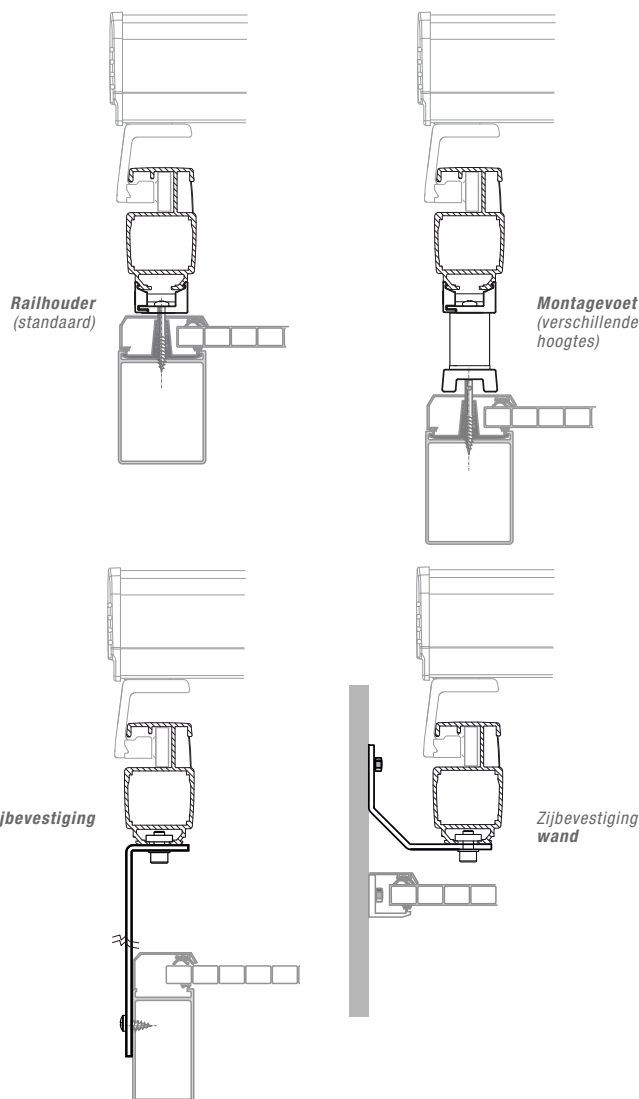

Bovendak-Montage

Lewens
MARKISEN

Uw dealer geeft u graag advies:

Gewoon
van het leven genieten!

www.lewens-markisen.de